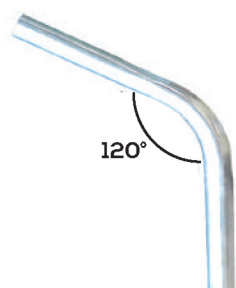

Brate perete / Brate stalpi

Brate pentru perete

Cod	Dimensiune	Unghi	Diametru	Culoare
SV-BP.42.020.G	20 cm	120°	Ø42	Gri
SV-BP.42.050.G	50 cm	120°	Ø42	Gri
SV-BP.48.020.G	20 cm	120°	Ø48	Gri
SV-BP.48.050.G	50 cm	120°	Ø48	Gri
SV-BP.60.020.G	20 cm	120°	Ø60	Gri
SV-BP.60.050.G	50 cm	120°	Ø60	Gri

Brate pentru stalp Ø42/ Ø48/ Ø60

Cod	Dimensiune	Unghi	Diametru	Culoare
SV-BL.42.055.G	25x30cm	120°	Ø42	Gri
SV-BL.42.100.G	40x60cm	120°	Ø42	Gri
SV-BL.42.055.EG	25x30cm	120°	Ø42	Electro galvanizat
SV-BL.42.100.EG	40x60cm	120°	Ø42	Electro galvanizat
SV-BL.42.150.EG	50x100cm	120°	Ø42	Electro galvanizat
SV-BL.48.100.HG	40x60cm	120°	Ø48	Galvanizat
SV-BL.48.150.HG	50x100cm	120°	Ø48	Galvanizat
SV-BL.60.100.HG	40x60cm	120°	Ø60	Galvanizat
SV-BL.60.100.N	40x60cm	120°	Ø60	Negru