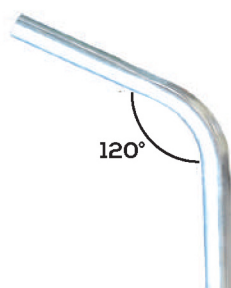

Brate perete / Brate stalpi

Brate pentru perete

Cod	Dimensiune	Unghi	Diametru	Culoare
SV-BP.42.020.G	20 cm	120°	Ø42	Gri
SV-BP.42.050.G	50 cm	120°	Ø42	Gri
SV-BP.48.020.G	20 cm	120°	Ø48	Gri
SV-BP.48.050.G	50 cm	120°	Ø48	Gri
SV-BP.60.020.G	20 cm	120°	Ø60	Gri
SV-BP.60.050.G	50 cm	120°	Ø60	Gri

Brate pentru stalp Ø42/ Ø48/ Ø60

Cod	Dimensiune	Unghi	Diametru	Culoare
SV-BL.42.055.G	25x30cm	120°	Ø42	Gri
SV-BL.42.100.G	40x60cm	120°	Ø42	Gri
SV-BL.42.055.EG	25x30cm	120°	Ø42	Electro galvanizat
SV-BL.42.100.EG	40x60cm	120°	Ø42	Electro galvanizat
SV-BL.42.150.EG	50x100cm	120°	Ø42	Electro galvanizat
SV-BL.48.100.HG	40x60cm	120°	Ø48	Galvanizat
SV-BL.48.150.HG	50x100cm	120°	Ø48	Galvanizat
SV-BL.60.100.HG	40x60cm	120°	Ø60	Galvanizat
SV-BL.60.100.N	40x60cm	120°	Ø60	Negru