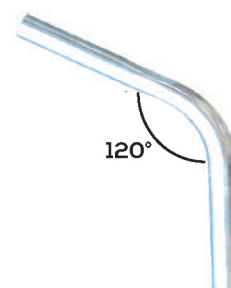

Brate perete / Brate stalpi

Brate pentru perete

Cod	Dimensiune	Unghi	Diametru	Culoare
SV-BP.42.020.G	20 cm	120°	Ø42	Gri
SV-BP.42.050.G	50 cm	120°	Ø42	Gri
SV-BP.48.020.G	20 cm	120°	Ø48	Gri
SV-BP.48.050.G	50 cm	120°	Ø48	Gri
SV-BP.60.020.G	20 cm	120°	Ø60	Gri
SV-BP.60.050.G	50 cm	120°	Ø60	Gri

Brate pentru stalp Ø42/ Ø48/ Ø60

Cod	Dimensiune	Unghi	Diametru	Culoare
SV-BL.42.055.G	25x30cm	120°	Ø42	Gri
SV-BL.42.100.G	40x60cm	120°	Ø42	Gri
SV-BL.42.055.EG	25x30cm	120°	Ø42	Electro galvanizat
SV-BL.42.100.EG	40x60cm	120°	Ø42	Electro galvanizat
SV-BL.42.150.EG	50x100cm	120°	Ø42	Electro galvanizat
SV-BL.48.100.HG	40x60cm	120°	Ø48	Galvanizat
SV-BL.48.150.HG	50x100cm	120°	Ø48	Galvanizat
SV-BL.60.100.HG	40x60cm	120°	Ø60	Galvanizat
SV-BL.60.100.N	40x60cm	120°	Ø60	Negru