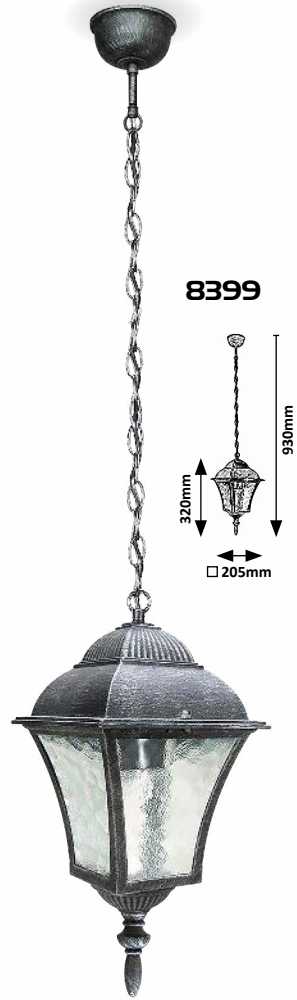

TOSCANA

8396 **MG**
 ☒ E27 / 1x max. 60W
 IP43 • 19052
 antique silver/transparent

8397 **MG**
 ☒ E27 / 1x max. 60W
 IP43 • 19052
 antique silver/transparent

8398 **MG**
 ☒ E27 / 1x max. 60W
 IP43 • 19052
 antique silver/transparent

8399 **MG**
 ☒ E27 / 1x max. 60W
 IP43 • 19052
 antique silver/transparent

8400 **MG**
 ☒ E27 / 1x max. 60W
 IP43 • 19052
 antique silver/transparent