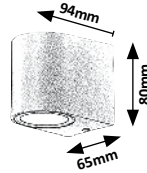

CHILE

8020

8029

8018

8034

8030

8019

8020 **M G**

☒ GU10 / 1x max. 35W
IP44
brushed aluminium

5 998250 380209

8029 **M G**

☒ GU10 / 1x max. 35W
IP44
black

5 998250 380292

8030 **M G**

☒ GU10 / 2x max. 35W
IP44
black

5 998250 380308