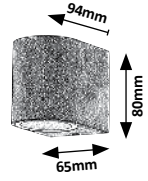

CHILE

8020

8029

8018

8034

8030

8019

8020 **M G**

☒ GU10 / 1x max. 35W
IP44
brushed aluminium

5 998250 380209

8029 **M G**

☒ GU10 / 1x max. 35W
IP44
black

5 998250 380292

8030 **M G**

☒ GU10 / 2x max. 35W
IP44
black

5 998250 380308