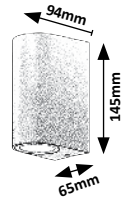

CHILE

8020

8029

8018

8034

8030

8019

8020 **M G**

☒ GU10 / 1x max. 35W
IP44
brushed aluminium

5 998250 380209

8029 **M G**

☒ GU10 / 1x max. 35W
IP44
black

5 998250 380292

8030 **M G**

☒ GU10 / 2x max. 35W
IP44
black

5 998250 380308