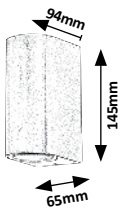

CHILE

8020

8029

8018

8034

8030

8019

8020 **M G**

☒ GU10 / 1x max. 35W
IP44
brushed aluminium

5 998250 380209

8029 **M G**

☒ GU10 / 1x max. 35W
IP44
black

5 998250 380292

8030 **M G**

☒ GU10 / 2x max. 35W
IP44
black

5 998250 380308

8034 **M G**

☒ GU10 / 2x max. 35W
IP44
brushed aluminium

5 998250 380346

8018 **M G**

☒ GU10 / 1x max. 35W
IP44
antique brown

5 998250 380186

8019 **M G**

☒ GU10 / 2x max. 35W
IP44
antique brown