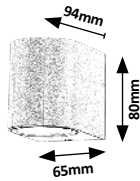

CHILE

8020

8029

8018

8034

8030

8019

8020 **M G**

☒ GU10 / 1x max. 35W
IP44
brushed aluminium

5 998250 380209

8029 **M G**

☒ GU10 / 1x max. 35W
IP44
black

5 998250 380292

8030 **M G**

☒ GU10 / 2x max. 35W
IP44
black

5 998250 380308