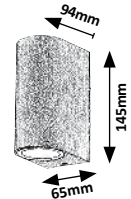

CHILE

8020

8029

8018

8034

8030

8019

8020 **M G**

☒ GU10 / 1x max. 35W
IP44
brushed aluminium

5 998250 380209

8029 **M G**

☒ GU10 / 1x max. 35W
IP44
black

5 998250 380292

8030 **M G**

☒ GU10 / 2x max. 35W
IP44
black

5 998250 380308

8034 **M G**

☒ GU10 / 2x max. 35W
IP44
brushed aluminium

5 998250 380346

8018 **M G**

☒ GU10 / 1x max. 35W
IP44
antique brown

5 998250 380186

8019 **M G**

☒ GU10 / 2x max. 35W
IP44
antique brown