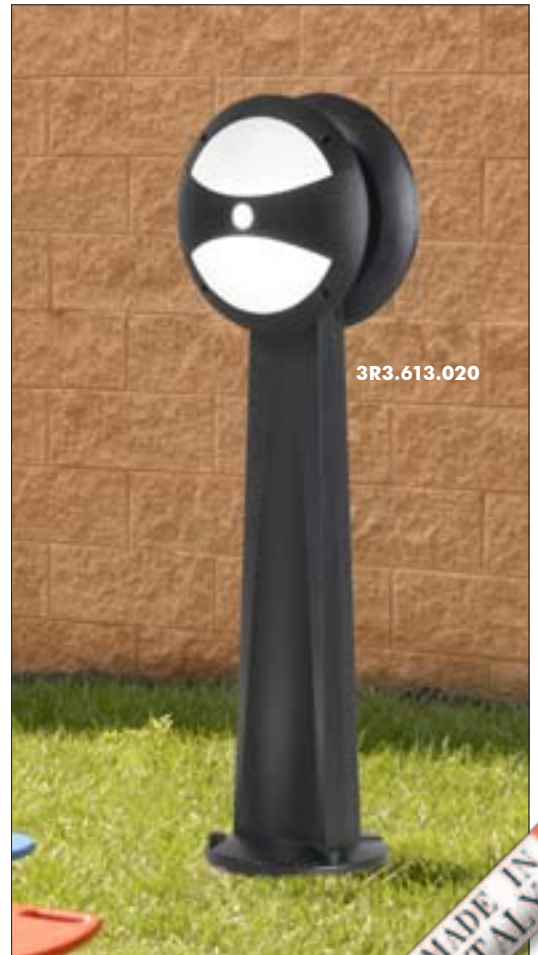

GABRI/LUCIA RANGE

BULKHEAD BOLLARD