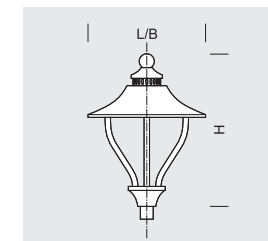

ARIA

by ELMARCO

ARIA

Klasyczna oprawa przystosowana do mocowania bezpośrednio na słupie o średnicy 60 mm lub systemie ramion — Aria, Aria Bis na wysokości 3–4 m, Aria Plus na wysokości 5–6 m.

Aluminiowy korpus stanowi szczelną komorę osprzętu zamkniętą płytą, na której od strony klosza zamontowany jest szczelny moduł LED z soczewką. Kopuła osadzona jest na ukształtowanych profilach połączonych z dolną rozetą, która pełni funkcję mocowania oprawy na słupie.

Aluminum body forms a sealed chamber for fittings closed with a plate and a sealed tight LED module (with the lens) attached to it at the lamp-shade's side. The chamber is seated on shaped profiles connected to its lower rosette, which serves as a mounting for the fixture on a post.

ARIA BIS

ARIA PLUS

ARIA BIS 24

ARIA PLUS 48

ARIA BIS 32

ARIA PLUS 72

ARIA BIS 25 COB

STANDARD