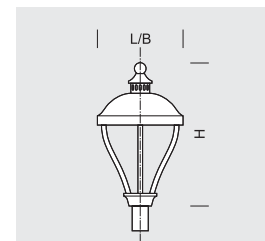

ARIA

by ELMARCO

ARIA

Klasyczna oprawa przystosowana do mocowania bezpośrednio na słupie o średnicy 60 mm lub systemie ramion — Aria, Aria Bis na wysokości 3–4 m, Aria Plus na wysokości 5–6 m.

Aluminiowy korpus stanowi szczelną komorę osprzętu zamkniętą płytą, na której od strony klosza zamontowany jest szczelny moduł LED z soczewką. Kopuła osadzona jest na ukształtowanych profilach połączonych z dolną rozetą, która pełni funkcję mocowania oprawy na słupie.

Aluminum body forms a sealed chamber for fittings closed with a plate and a sealed tight LED module (with the lens) attached to it at the lamp-shade's side. The chamber is seated on shaped profiles connected to its lower rosette, which serves as a mounting for the fixture on a post.

ARIA BIS

ARIA PLUS

ARIA BIS 24

ARIA PLUS 48

ARIA BIS 32

ARIA PLUS 72

ARIA BIS 25 COB

STANDARD