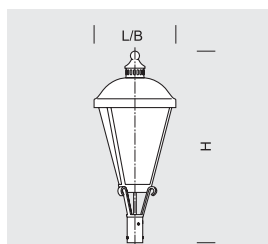

OPTYKA
OPTICS

AS

ASW

ASP

S

METAL KOLOR
METAL COLOR

szary 7043
grey 7043

grafitowy 7016
graphite 7016

czarny 9005
black 9005

na zamówienie
on request

index		wymiany/dimensions			źródło światła/source of light			oprawa/fixture			wiatr/wind	masa/weight
		L/B/H [cm]	W	lm	lm/W	W	lm	lm/W	m²	kg		
191-1111-000031	ARIA K 25 COB	59/38/120	23,5	4080	173	26	3100	123	0,10	—		
195-1111-000005	ARIA 24	38/38/70	24	3700	153	30	2700	90	0,10	4		
195-1111-000007	ARIA 32	38/38/70	32	4800	150	36	3200	89	0,10	4		
195-1111-000006	ARIA 48	38/38/70	48	7400	153	60	5400	90	0,10	4		
195-1111-000083	ARIA 25 COB	38/38/70	23,5	4080	173	26	3100	123	0,10	4		
195-1111-000084	ARIA BIS 24	38/38/62	24	3700	153	30	3240	108	0,06	3,5		
195-1111-000085	ARIA BIS 32	38/38/62	32	4800	150	36	3850	107	0,06	3,5		
195-1111-000086	ARIA BIS 48	38/38/62	48	7400	153	60	6480	108	0,06	3,5		
191-1111-000087	ARIA BIS 25 COB	38/38/62	23,5	4080	133	26	3500	140	0,06	3,5		
195-1111-000009	ARIA PLUS 48	57/57/72	48	7400	153	60	6500	108	0,06	6		
195-1111-000008	ARIA PLUS 72	57/57/72	72	11100	153	90	10000	111	0,06	6		

L – długość / length B – szerokość / width H – wysokość / height

Przybliżone dane w tabelach na 2022 rok. Dokładne dane dostępne w specyfikacjach.
Approximated data for 2022 in tables. Exact data available in specifications.

ARIA

by ELMARCO