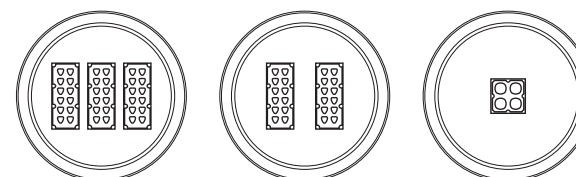

DECO 51

DECO 48

DECO 32

OPTYKA
OPTICS

AS

ASW

ASP

S

METAL KOLOR
METAL COLOR

biały 9003
white 9003

szary 7043
grey 7043

grafitowy 7016
graphite 7016

czarny 9005
black 9005

na zamówienie
on request

RAL

index		wymiany/dimensions			źródło światła/source of light			oprawa/fixture			wiatr/wind	masa/weight
		L/B/H [cm]	W	lm	lm/W	W	lm	lm/W	m²	kg		
195-1111-000034	DECO 24	50/50/45	24	3700	154	29	3300	113	0,12	6		
195-1111-000035	DECO 32 M	50/50/45	32	4865	154	39	3600	92	0,12	6		
195-1111-000036	DECO 2 x 17	50/50/45	34	5440	160	40	4800	120	0,12	6		
195-1111-000037	DECO 3 x 17	50/50/45	51	8200	160	60	7200	120	0,12	6,5		
195-1111-000038	DECO BIS 24	50/50/30	24	3700	154	30	3500	117	0,10	5		
195-1111-000039	DECO BIS 32	50/50/30	32	4900	154	36	4200	117	0,10	5		
195-1111-000040	DECO BIS 2 x 24	50/50/30	48	7400	154	60	7000	117	0,10	5		
195-1111-000041	DECO BIS 3 x 24	50/50/30	72	11100	154	90	10500	117	0,10	5,5		

L – długość / length B – szerokość / width H – wysokość / height

Przybliżone dane w tabelach na 2022 rok. Dokładne dane dostępne w specyfikacjach.
Approximated data for 2022 in tables. Exact data available in specifications.

DECO

by ELMARCO