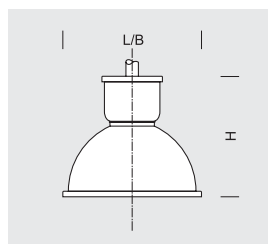

DECO 51

DECO 48

DECO 32

OPTYKA
OPTICS

AS

ASW

ASP

S

METAL KOLOR
METAL COLOR

biały 9003
white 9003

szary 7043
grey 7043

grafitowy 7016
graphite 7016

czarny 9005
black 9005

na zamówienie
on request

RAL

index		wymiany/dimensions			źródło światła/source of light			oprawa/fixture			wiatr/wind	masa/weight
		L/B/H [cm]	W	lm	lm/W	W	lm	lm/W	m²	kg		
195-1111-000034	DECO 24	50/50/45	24	3700	154	29	3300	113	0,12	6		
195-1111-000035	DECO 32 M	50/50/45	32	4865	154	39	3600	92	0,12	6		
195-1111-000036	DECO 2 x 17	50/50/45	34	5440	160	40	4800	120	0,12	6		
195-1111-000037	DECO 3 x 17	50/50/45	51	8200	160	60	7200	120	0,12	6,5		
195-1111-000038	DECO BIS 24	50/50/30	24	3700	154	30	3500	117	0,10	5		
195-1111-000039	DECO BIS 32	50/50/30	32	4900	154	36	4200	117	0,10	5		
195-1111-000040	DECO BIS 2 x 24	50/50/30	48	7400	154	60	7000	117	0,10	5		
195-1111-000041	DECO BIS 3 x 24	50/50/30	72	11100	154	90	10500	117	0,10	5,5		

L – długość / length B – szerokość / width H – wysokość / height

Przybliżone dane w tabelach na 2022 rok. Dokładne dane dostępne w specyfikacjach.
Approximated data for 2022 in tables. Exact data available in specifications.

DECO

by ELMARCO