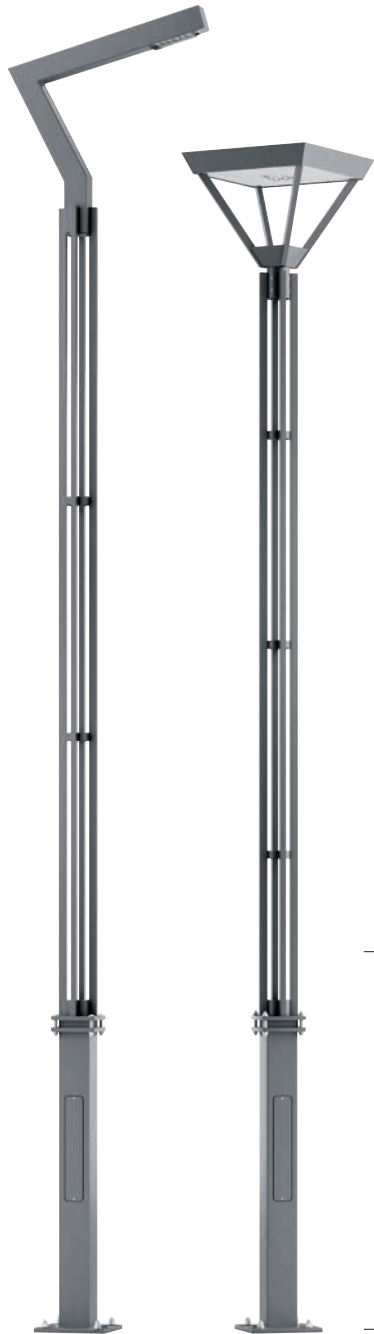

GARNIZON

by ELMARCO

index		wymiany/dimensions [cm]		źródło światła/source of light			oprawa/fixture			fundament foundation
		H/h <sub>1</sub>	w/S/C	W	lm	lm/W	W	lm	lm/W	
—	GARNIZON O LP 4,0	400/395	-/12x12/53x53	32	4900	154	36	4070	112	FBK 90/18
—	GARNIZON O LP 5,0	500/495	-/12x12/53x53	32	4900	154	36	4070	112	FBK 90/18
190-1111-400032	GARNIZON E LP 4/1	400/395	80/12x12/-	24,5	3700	154	30	3500	117	FBK 90/18
190-1111-510017	GARNIZON E LP 5/1	500/495	80/12x12/-	24,5	3700	154	30	3500	117	FBK 90/18
190-1111-620023	GARNIZON E LU 6/2	600/575	100/12x12/-	49	7400	154	60	7000	117	FBK 120/22
—	GARNIZON W LU 6/1	600/600	100/12x12/-	72	11090	154	77	9800	127	FBK 120/22
—	GARNIZON W LU 6/2	600/600	100/12x12/-	144	22180	154	154	19600	127	FBK 120/22

H – wysokość całkowita / total height h<sub>1</sub> – wysokość źródła światła / light source height w – wysięg / arm boom

S – przekrój I stopnia u podstawy / 1st stage cross section in the base C – oprawa / fixture

# GARNIZON

Originalna latarnia zbudowana z aluminiowych profili. Oprawa mocowana na wierzchołku lub wysięgniku.

Proponowana oprawa: Ottawa, Wega, Elew o mocy 30–100 W LED

Przeznaczenie: oświetlenie prestiżowych przestrzeni publicznych w stylu art-deco, tworzy klimat i podnosi rangę miejsca.

Original lantern made of aluminum profiles. Fixture mounted on the top or boom.

Suggested fixture: Ottawa, Wega, Elew 30–100 W LED

Designed for: illumination of prestigious public areas (art-deco style), creates unique climate and raises dignity.