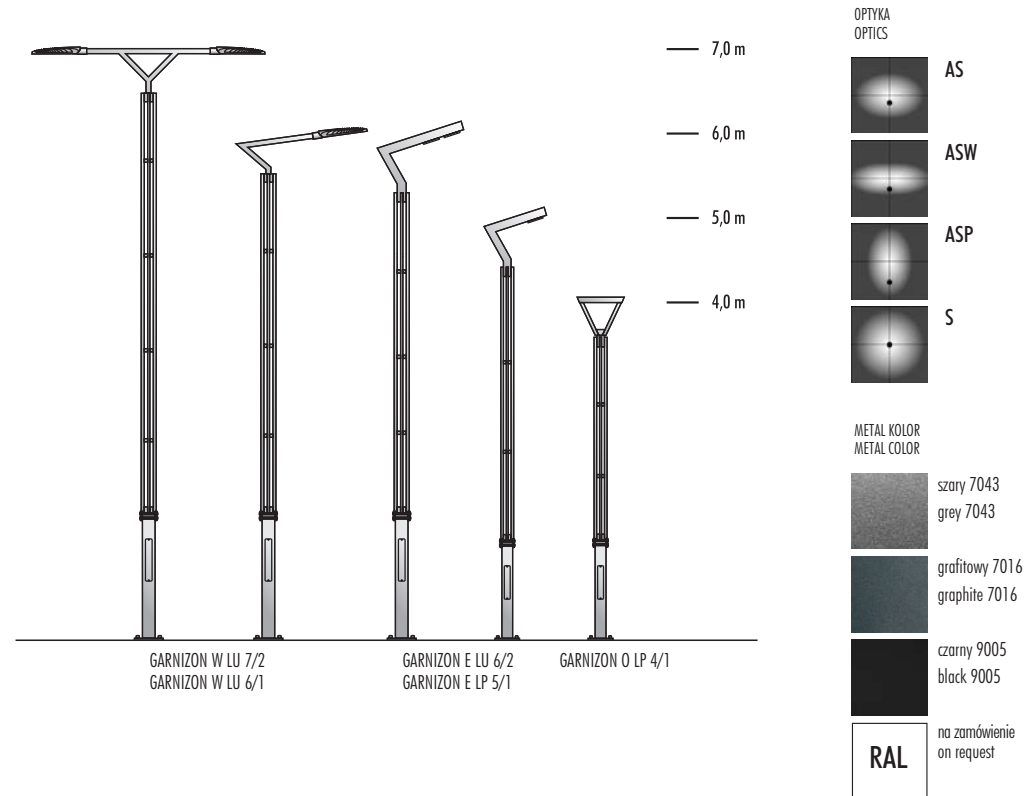

GARNIZON

by ELMARCO

index		wymiany/dimensions [cm]		źródło światła/source of light			oprawa/fixture			fundament foundation
		H/h <sub>1</sub>	w/S/C	W	lm	lm/W	W	lm	lm/W	
—	GARNIZON O LP 4,0	400/395	-/12x12/53x53	32	4900	154	36	4070	112	FBK 90/18
—	GARNIZON O LP 5,0	500/495	-/12x12/53x53	32	4900	154	36	4070	112	FBK 90/18
190-1111-400032	GARNIZON E LP 4/1	400/395	80/12x12/-	24,5	3700	154	30	3500	117	FBK 90/18
190-1111-510017	GARNIZON E LP 5/1	500/495	80/12x12/-	24,5	3700	154	30	3500	117	FBK 90/18
190-1111-620023	GARNIZON E LU 6/2	600/575	100/12x12/-	49	7400	154	60	7000	117	FBK 120/22
—	GARNIZON W LU 6/1	600/600	100/12x12/-	72	11090	154	77	9800	127	FBK 120/22
—	GARNIZON W LU 6/2	600/600	100/12x12/-	144	22180	154	154	19600	127	FBK 120/22

H – wysokość całkowita / total height h<sub>1</sub> – wysokość źródła światła / light source height w – wysięg / arm boom

S – przekrój I stopnia u podstawy / 1st stage cross section in the base C – oprawa / fixture

# GARNIZON

Originalna latarnia zbudowana z aluminiowych profili. Oprawa mocowana na wierzchołku lub wysięgniku.

Proponowana oprawa: Ottawa, Wega, Elew o mocy 30–100 W LED

Przeznaczenie: oświetlenie prestiżowych przestrzeni publicznych w stylu art-deco, tworzy klimat i podnosi rangę miejsca.

Original lantern made of aluminum profiles. Fixture mounted on the top or boom.

Suggested fixture: Ottawa, Wega, Elew 30–100 W LED

Designed for: illumination of prestigious public areas (art-deco style), creates unique climate and raises dignity.