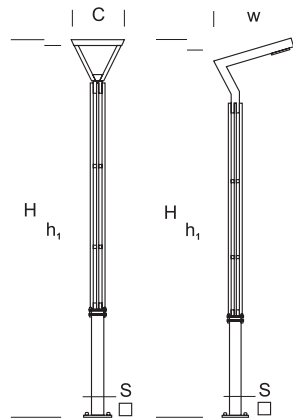

GARNIZON

by ELMARCO

index		wymiany/dimensions [cm]		źródło światła/source of light			oprawa/fixture			fundament foundation
		H/h <sub>1</sub>	w/S/C	W	lm	lm/W	W	lm	lm/W	
—	GARNIZON O LP 4,0	400/395	-/12x12/53x53	32	4900	154	36	4070	112	FBK 90/18
—	GARNIZON O LP 5,0	500/495	-/12x12/53x53	32	4900	154	36	4070	112	FBK 90/18
190-1111-400032	GARNIZON E LP 4/1	400/395	80/12x12/-	24,5	3700	154	30	3500	117	FBK 90/18
190-1111-510017	GARNIZON E LP 5/1	500/495	80/12x12/-	24,5	3700	154	30	3500	117	FBK 90/18
190-1111-620023	GARNIZON E LU 6/2	600/575	100/12x12/-	49	7400	154	60	7000	117	FBK 120/22
—	GARNIZON W LU 6/1	600/600	100/12x12/-	72	11090	154	77	9800	127	FBK 120/22
—	GARNIZON W LU 6/2	600/600	100/12x12/-	144	22180	154	154	19600	127	FBK 120/22

H – wysokość całkowita / total height h<sub>1</sub> – wysokość źródła światła / light source height w – wysięg / arm boom

S – przekrój I stopnia u podstawy / 1st stage cross section in the base C – oprawa / fixture

# GARNIZON

Originalna latarnia zbudowana z aluminiowych profili. Oprawa mocowana na wierzchołku lub wysięgniku.

Proponowana oprawa: Ottawa, Wega, Elew o mocy 30–100 W LED

Przeznaczenie: oświetlenie prestiżowych przestrzeni publicznych w stylu art-deco, tworzy klimat i podnosi rangę miejsca.

Original lantern made of aluminum profiles. Fixture mounted on the top or boom.

Suggested fixture: Ottawa, Wega, Elew 30–100 W LED

Designed for: illumination of prestigious public areas (art-deco style), creates unique climate and raises dignity.