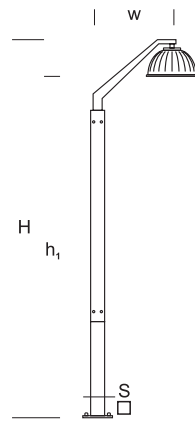

CALGARY

by ELMARCO

OPTYKA
OPTICSMETAL KOLOR
METAL COLOR

index		wymiany/dimensions [cm]		źródło światła/source of light			oprawa/fixture			fundament foundation
		H/h ₁ /h ₂	w/S	W	lm	lm/W	W	lm	lm/W	
—	CALGARY G PR 3	310/300/—	—/12x12	32	4960	155	36	3680	102	FBK 90/18
—	CALGARY G PR 4	410/400/—	—/12x12	32	4960	155	36	3680	102	FBK 90/18
—	CALGARY D 5/1	530/500/—	80/12x12	32	4960	155	36	4690	127	FBK 90/18
—	CALGARY D 5/2	530/500/—	80/12x12	64	4960	155	72	9380	127	FBK 90/18
—	CALGARY W 6/1	610/600/—	100/12x12	72	11300	157	77	9785	127	FBK 120/22
—	CALGARY W 6/1+1	610/600/400	100/12x12	144	15165	157	154	14350	127	FBK 120/22
—	CALGARY W 6/2	710/700/—	100/12x12	144	22600	157	154	19700	127	FBK 120/22

H – wysokość całkowita / total height h₁/h₂ – wysokość źródła światła / light source height w – wysięg / arm boom

S – przekrój 1 stopnia u podstawy / 1st stage cross section in the base

Przybliżone dane w tabelach na 2022 rok. Dokładne dane dostępne w specyfikacjach. / Approximated data for 2022 in tables. Exact data available in specifications.

CALGARY

Oryginalna latarnia zbudowana z aluminiowych profili oraz elementów drewnianych. Oprawa mocowana na wierzchołku lub wysięgniku.

Malowanie: elementy metalowe – kolor grafitowy lub srebrny, elementy drewniane – miódowy, calwados, orzech.

Proponowana oprawa: Gamma, Deco, Wega o mocy 40–100 W LED

Przeznaczenie: oświetlenie prestiżowych przestrzeni publicznych, tworzy klimat, podnosi rangę miejsca.

Original lantern made of aluminum profiles and wooden elements. Fixture mounted on the top or boom.