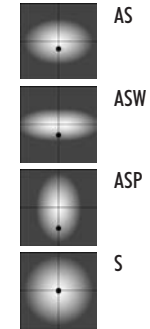

CALGARY

by ELMARCO

OPTYKA
OPTICSMETAL KOLOR
METAL COLOR

index		wymiany/dimensions [cm]		źródło światła/source of light			oprawa/fixture			fundament foundation
		H/h ₁ /h ₂	w/S	W	lm	lm/W	W	lm	lm/W	
—	CALGARY G PR 3	310/300/—	—/12x12	32	4960	155	36	3680	102	FBK 90/18
—	CALGARY G PR 4	410/400/—	—/12x12	32	4960	155	36	3680	102	FBK 90/18
—	CALGARY D 5/1	530/500/—	80/12x12	32	4960	155	36	4690	127	FBK 90/18
—	CALGARY D 5/2	530/500/—	80/12x12	64	4960	155	72	9380	127	FBK 90/18
—	CALGARY W 6/1	610/600/—	100/12x12	72	11300	157	77	9785	127	FBK 120/22
—	CALGARY W 6/1+1	610/600/400	100/12x12	144	15165	157	154	14350	127	FBK 120/22
—	CALGARY W 6/2	710/700/—	100/12x12	144	22600	157	154	19700	127	FBK 120/22

H – wysokość całkowita / total height h₁/h₂ – wysokość źródła światła / light source height w – wysięg / arm boom

S – przekrój 1 stopnia u podstawy / 1st stage cross section in the base

Przybliżone dane w tabelach na 2022 rok. Dokładne dane dostępne w specyfikacjach. / Approximated data for 2022 in tables. Exact data available in specifications.

CALGARY

Oryginalna latarnia zbudowana z aluminiowych profili oraz elementów drewnianych. Oprawa mocowana na wierzchołku lub wysięgniku.

Malowanie: elementy metalowe – kolor grafitowy lub srebrny, elementy drewniane – miódowy, calwados, orzech.

Proponowana oprawa: Gamma, Deco, Wega o mocy 40–100 W LED

Przeznaczenie: oświetlenie prestiżowych przestrzeni publicznych, tworzy klimat, podnosi rangę miejsca.

Original lantern made of aluminum profiles and wooden elements. Fixture mounted on the top or boom.