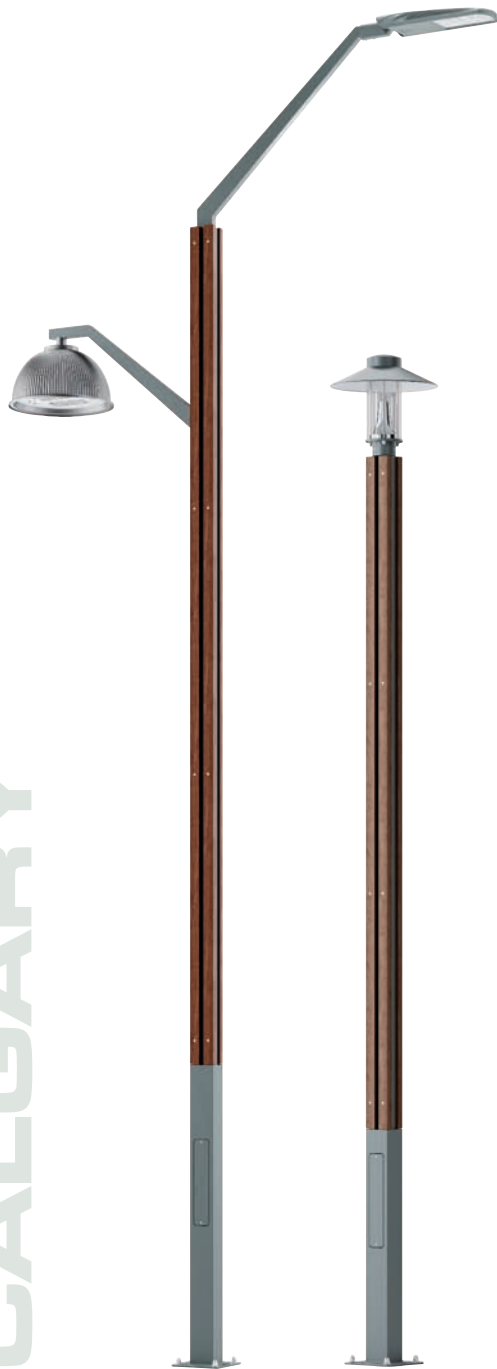

CALGARY

by ELMARCO

OPTYKA
OPTICSMETAL KOLOR
METAL COLOR

index		wymiany/dimensions [cm]		źródło światła/source of light			oprawa/fixture			fundament foundation
		H/h ₁ /h ₂	w/S	W	lm	lm/W	W	lm	lm/W	
—	CALGARY G PR 3	310/300/—	—/12x12	32	4960	155	36	3680	102	FBK 90/18
—	CALGARY G PR 4	410/400/—	—/12x12	32	4960	155	36	3680	102	FBK 90/18
—	CALGARY D 5/1	530/500/—	80/12x12	32	4960	155	36	4690	127	FBK 90/18
—	CALGARY D 5/2	530/500/—	80/12x12	64	4960	155	72	9380	127	FBK 90/18
—	CALGARY W 6/1	610/600/—	100/12x12	72	11300	157	77	9785	127	FBK 120/22
—	CALGARY W 6/1+1	610/600/400	100/12x12	144	15165	157	154	14350	127	FBK 120/22
—	CALGARY W 6/2	710/700/—	100/12x12	144	22600	157	154	19700	127	FBK 120/22

CALGARY

Oryginalna latarnia zbudowana z aluminiowych profili oraz elementów drewnianych. Oprawa mocowana na wierzchołku lub wysięgniku.

Malowanie: elementy metalowe – kolor grafitowy lub srebrny, elementy drewniane – miódowy, calwados, orzech.

Proponowana oprawa: Gamma, Deco, Wega o mocy 40–100 W LED

Przeznaczenie: oświetlenie prestiżowych przestrzeni publicznych, tworzy klimat, podnosi rangę miejsca.

Original lantern made of aluminum profiles and wooden elements. Fixture mounted on the top or boom.

Painting: metal elements – graphite or silver, wood elements – honey, calvados, walnut.

Suggested fixture: Gamma, Deco, Wega 40–100 W LED

Designed for: illumination of prestigious public areas, creates unique climate, raises dignity.