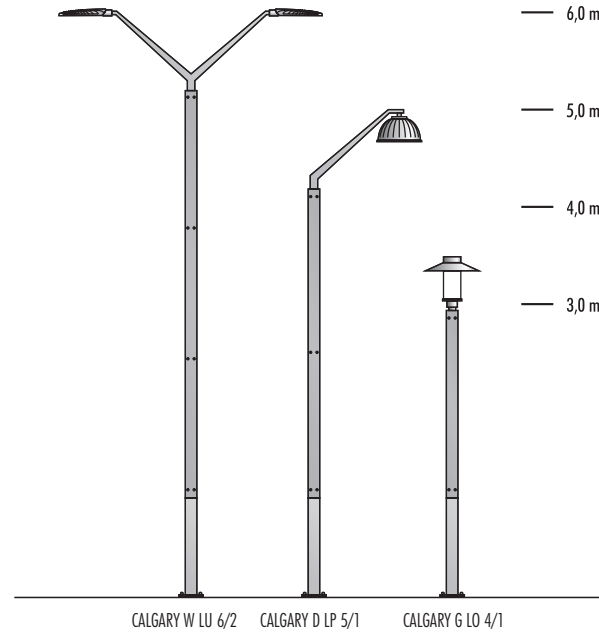

CALGARY

by ELMARCO

OPTYKA
OPTICSMETAL KOLOR
METAL COLOR

index		wymiany/dimensions [cm]		źródło światła/source of light			oprawa/fixture			fundament foundation
		H/h ₁ /h ₂	w/S	W	lm	lm/W	W	lm	lm/W	
—	CALGARY G PR 3	310/300/—	—/12x12	32	4960	155	36	3680	102	FBK 90/18
—	CALGARY G PR 4	410/400/—	—/12x12	32	4960	155	36	3680	102	FBK 90/18
—	CALGARY D 5/1	530/500/—	80/12x12	32	4960	155	36	4690	127	FBK 90/18
—	CALGARY D 5/2	530/500/—	80/12x12	64	4960	155	72	9380	127	FBK 90/18
—	CALGARY W 6/1	610/600/—	100/12x12	72	11300	157	77	9785	127	FBK 120/22
—	CALGARY W 6/1+1	610/600/400	100/12x12	144	15165	157	154	14350	127	FBK 120/22
—	CALGARY W 6/2	710/700/—	100/12x12	144	22600	157	154	19700	127	FBK 120/22

H – wysokość całkowita / total height h₁/h₂ – wysokość źródła światła / light source height w – wysięg / arm boom

S – przekrój 1 stopnia u podstawy / 1st stage cross section in the base

Przybliżone dane w tabelach na 2022 rok. Dokładne dane dostępne w specyfikacjach. / Approximated data for 2022 in tables. Exact data available in specifications.

CALGARY

Oryginalna latarnia zbudowana z aluminiowych profili oraz elementów drewnianych. Oprawa mocowana na wierzchołku lub wysięgniku.

Malowanie: elementy metalowe – kolor grafitowy lub srebrny, elementy drewniane – miódowy, calwados, orzech.

Proponowana oprawa: Gamma, Deco, Wega o mocy 40–100 W LED

Przeznaczenie: oświetlenie prestiżowych przestrzeni publicznych, tworzy klimat, podnosi rangę miejsca.

Original lantern made of aluminum profiles and wooden elements. Fixture mounted on the top or boom.