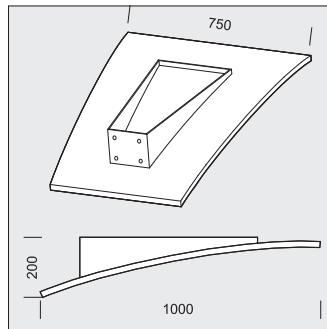

PEGAZ

Nowoczesna latarnia oświetlająca przestrzeń na zasadzie światła odbitego, zbudowana z aluminiowego stupa o specjalnej konstrukcji. Wyposażona w projektory o nastawnym kącie świecenia.

Proponowana oprawa: Tubus 40 W LED + E27 LED

Przeznaczenie: oświetlenie prestiżowych przestrzeni publicznych, tworzy klimat, podnosi rangę miejsca.

Modern lantern illuminating space on the basis of reflected light, made of aluminum post with a special construction. Equipped with projectors with an adjustable angle of illumination.

Suggested fixture: Tubus 40 W LED + E27 LED

Designed for: illumination of prestigious public areas, created unique climate, raises dignity.

STANDARD

IP
65

złącze IP 55
connection box
IP 55

CLASS
I/II

do wyboru
optional

IK
08

szkło IK 07
glass IK 07

4000°K

CRI
≥ 70
≥ 80

do wyboru
optional