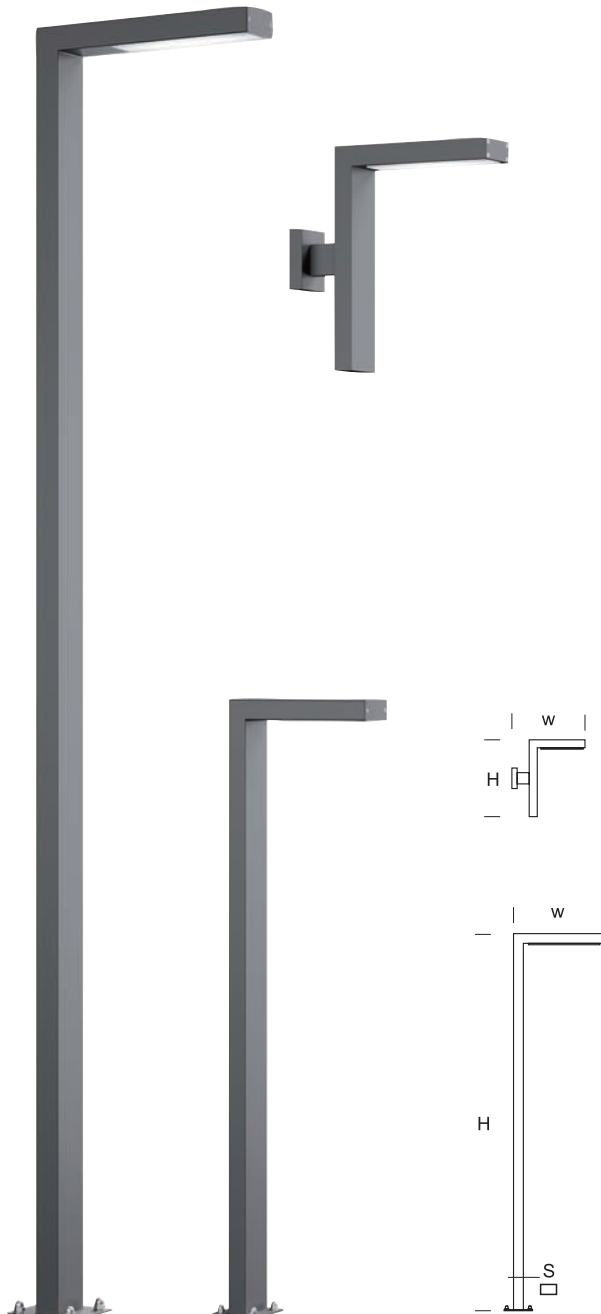

WAY

by ELMARCO

index		wymiany/dimensions [cm]		źródło światła/source of light			oprawa/fixture			fundament foundation
		H	w/S	W	lm	lm/W	W	lm	lm/W	
173-0024-000035	WAY KM	40	45/8x4	8,5	1400	160	10	860	86	—
172-0024-000114	WAY LO 0,6	60	30/8x4	8,5	1400	160	10	860	86	FBO 35/7,5
172-0024-000117	WAY LO 1,2	120	35/8x4	8,5	1400	160	10	860	86	FBO 50/7,5
172-0024-000119	WAY LO 2,0	200	60/8x4	17	2800	155	20	1710	86	FBK 50/16
172-0024-000120	WAY LO 2,5	249	60/10x5	17	2800	155	20	1710	86	FBK 50/16
172-0024-000152	WAY PLUS LO 2,0	200	60/10x5	17	2800	155	20	1710	86	FBK 50/16
172-0024-000153	WAY PLUS LO 2,5	249	60/10x5	17	2800	155	20	1710	86	FBK 50/16

H – wysokość całkowita / total height w – wysięg / arm boom S – przekrój I stopnia u podstawy / 1st stage cross section in the base

Przybliżone dane w tabelach na 2022 rok. Dokładne dane dostępne w specyfikacjach. / Approximated data for 2022 in tables. Exact data available in specifications.

WAY LO

Nowoczesna lampa ogrodowa zbudowana z prostokątnych profili aluminiowych. W wysięgniku wbudowany prostokątny panel LED SMD o asymetrycznej charakterystyce stanowiący źródło światła. Klosz z PMMA odporny na promienie UV. Możliwość zamontowania gniazda 230 V IP 54.
Przeznaczenie: do oświetlania terenów wokół budynków, ciągów komunikacyjnych, ogrodów, ścieżek rowerowych, parkingów.

Modern garden lantern made of rectangular aluminum profiles. A rectangular LED SMD panel with asymmetric characteristics forming a source of light built in the boom. Lamp-shade made of PMMA being resistant to UV radiation. Optionally, an electric socket (230 V IP 54) can be mounted.
Designed for: illumination of areas around buildings, passageways, gardens, bicycle paths, parking lots.