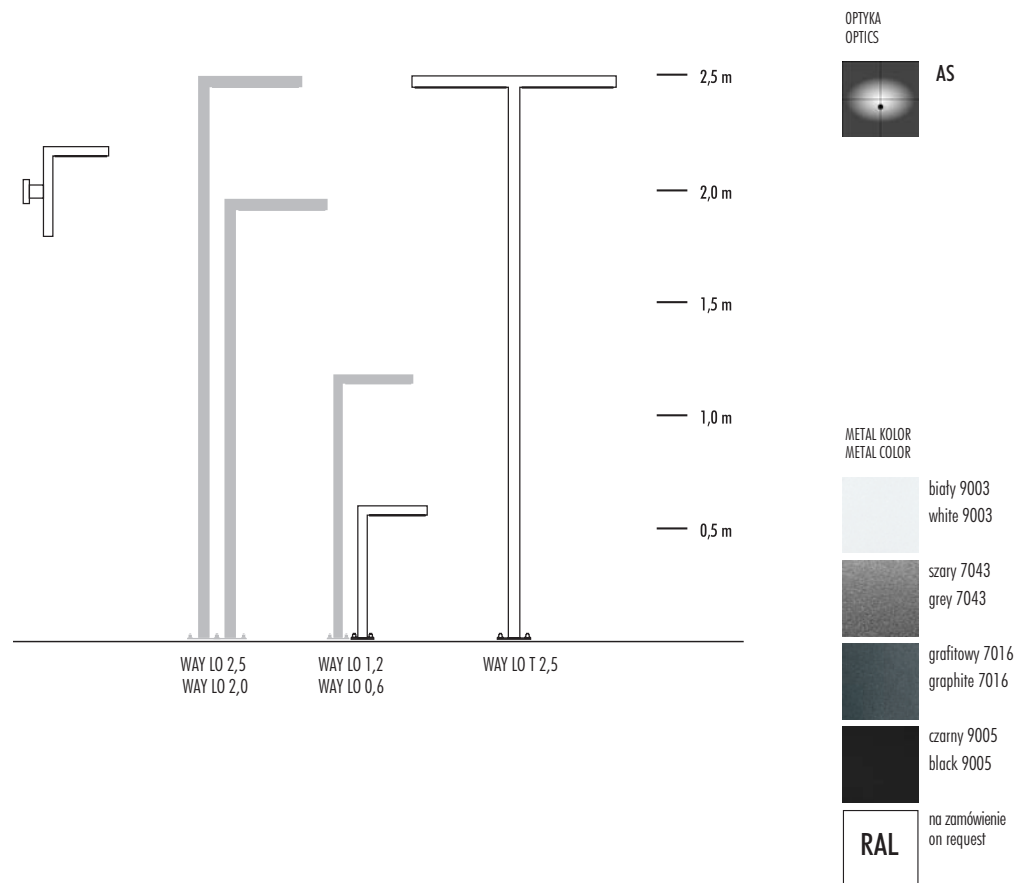

WAY

by ELMARCO

index		wymiany/dimensions [cm]		źródło światła/source of light			oprawa/fixture			fundament foundation
		H	w/S	W	lm	lm/W	W	lm	lm/W	
173-0024-000035	WAY KM	40	45/8x4	8,5	1400	160	10	860	86	—
172-0024-000114	WAY LO 0,6	60	30/8x4	8,5	1400	160	10	860	86	FBO 35/7,5
172-0024-000117	WAY LO 1,2	120	35/8x4	8,5	1400	160	10	860	86	FBO 50/7,5
172-0024-000119	WAY LO 2,0	200	60/8x4	17	2800	155	20	1710	86	FBK 50/16
172-0024-000120	WAY LO 2,5	249	60/10x5	17	2800	155	20	1710	86	FBK 50/16
172-0024-000152	WAY PLUS LO 2,0	200	60/10x5	17	2800	155	20	1710	86	FBK 50/16
172-0024-000153	WAY PLUS LO 2,5	249	60/10x5	17	2800	155	20	1710	86	FBK 50/16

H – wysokość całkowita / total height w – wysięg / arm boom S – przekrój I stopnia u podstawy / 1st stage cross section in the base

Przybliżone dane w tabelach na 2022 rok. Dokładne dane dostępne w specyfikacjach. / Approximated data for 2022 in tables. Exact data available in specifications.

WAY LO

Nowoczesna lampa ogrodowa zbudowana z prostokątnych profili aluminiowych. W wysięgniku wbudowany prostokątny panel LED SMD o asymetrycznej charakterystyce stanowiący źródło światła. Klosz z PMMA odporny na promienie UV. Możliwość zamontowania gniazda 230 V IP 54.
Przeznaczenie: do oświetlania terenów wokół budynków, ciągów komunikacyjnych, ogrodów, ścieżek rowerowych, parkingów.

Modern garden lantern made of rectangular aluminum profiles. A rectangular LED SMD panel with asymmetric characteristics forming a source of light built in the boom. Lamp-shade made of PMMA being resistant to UV radiation. Optionally, an electric socket (230 V IP 54) can be mounted.
Designed for: illumination of areas around buildings, passageways, gardens, bicycle paths, parking lots.