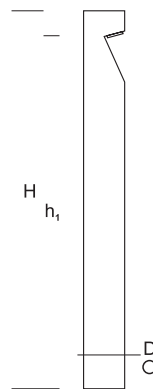

BOLUX

by ELMARCO

METAL KOLOR  
METAL COLOR

Kierunki światła do wyboru  
Light angle – a variety of options

index		wymary/dimensions [cm]		źródło światła/source of light			oprawa/fixture			fundament foundation
		H/h <sub>1</sub>	D	W	lm	lm/W	W	lm	lm/W	
172-0024-000191	<b>BOLUX LO 0,6</b>	60/53	13,3	6,5	1240	190	8,5	1050	124	FBO 35/7,5
172-0024-000192	<b>BOLUX LO 1,2</b>	120/113	13,3	6,5	1240	190	8,5	1050	124	FBO 50/7,5
172-0024-000193	<b>BOLUX LO 1,8 (0,6/1,2)</b>	180/53/173	13,3	16	2880	180	17	2100	120	FBO 60/12,5
172-0024-000194	<b>BOLUX LO 1,8 (1,2/0,6)</b>	180/113/173	13,3	16	2880	180	17	2100	120	FBO 60/12,5

H – wysokość całkowita / total height h<sub>1</sub>/h<sub>2</sub> – wysokość źródła światła / light source height D – średnica stopnia u podstawy / stage diameter in the base

Przybliżone dane w tabelach na 2022 rok. Dokładne dane dostępne w specyfikacjach. / Approximated data for 2022 in tables. Exact data available in specifications.