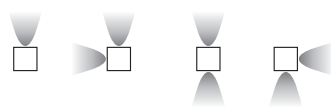

BOLUX

by ELMARCO

METAL KOLOR  
METAL COLOR

Kierunki światła do wyboru  
Light angle – a variety of options

index		wymary/dimensions [cm]		źródło światła/source of light			oprawa/fixture			fundament foundation
		H/h <sub>1</sub>	D	W	lm	lm/W	W	lm	lm/W	
172-0024-000191	<b>BOLUX LO 0,6</b>	60/53	13,3	6,5	1240	190	8,5	1050	124	FBO 35/7,5
172-0024-000192	<b>BOLUX LO 1,2</b>	120/113	13,3	6,5	1240	190	8,5	1050	124	FBO 50/7,5
172-0024-000193	<b>BOLUX LO 1,8 (0,6/1,2)</b>	180/53/173	13,3	16	2880	180	17	2100	120	FBO 60/12,5
172-0024-000194	<b>BOLUX LO 1,8 (1,2/0,6)</b>	180/113/173	13,3	16	2880	180	17	2100	120	FBO 60/12,5

H – wysokość całkowita / total height h<sub>1</sub>/h<sub>2</sub> – wysokość źródła światła / light source height D – średnica stopnia u podstawy / stage diameter in the base

Przybliżone dane w tabelach na 2022 rok. Dokładne dane dostępne w specyfikacjach. / Approximated data for 2022 in tables. Exact data available in specifications.