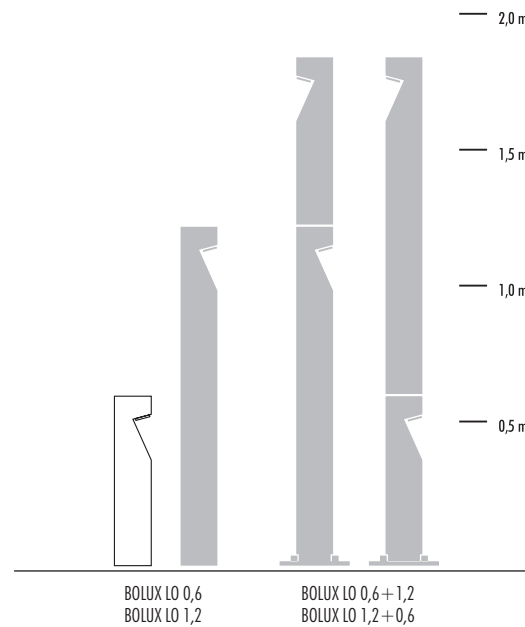

BOLUX

by ELMARCO

METAL KOLOR  
METAL COLOR

Kierunki światła do wyboru  
Light angle – a variety of options

index		wymary/dimensions [cm]		źródło światła/source of light			oprawa/fixture			fundament foundation
		H/h <sub>1</sub>	D	W	lm	lm/W	W	lm	lm/W	
172-0024-000191	<b>BOLUX LO 0,6</b>	60/53	13,3	6,5	1240	190	8,5	1050	124	FBO 35/7,5
172-0024-000192	<b>BOLUX LO 1,2</b>	120/113	13,3	6,5	1240	190	8,5	1050	124	FBO 50/7,5
172-0024-000193	<b>BOLUX LO 1,8 (0,6/1,2)</b>	180/53/173	13,3	16	2880	180	17	2100	120	FBO 60/12,5
172-0024-000194	<b>BOLUX LO 1,8 (1,2/0,6)</b>	180/113/173	13,3	16	2880	180	17	2100	120	FBO 60/12,5

H – wysokość całkowita / total height h<sub>1</sub>/h<sub>2</sub> – wysokość źródła światła / light source height D – średnica stopnia u podstawy / stage diameter in the base

Przybliżone dane w tabelach na 2022 rok. Dokładne dane dostępne w specyfikacjach. / Approximated data for 2022 in tables. Exact data available in specifications.