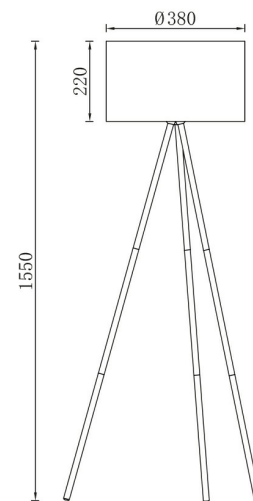

Braytron

PRODUCT DATASHEET

MODEL NO

BV06-00033

DESCRIPTION

BRY-F003T-1H-1xE27-BEJ-FLOOR LAMP

BRAYTRON SRL

Bulaverdul iuliu maniu, Nr.616, Sector 6, 061129, Bucuresti-ROMANIA

info@braytron.com

www.braytron.com

Page 1-2

General Characteristics

Model No	:	BV06-00033
Main Family	:	Decorative CLS
Sub Family	:	Floor
Type	:	Floor Lamp
Body Color	:	Beige
Lamp Shape	:	N/A
Light Source	:	N/A
Socket	:	1xE27
Warranty	:	2 years
Class	:	Class I
IP	:	IP20

Electrical Characteristics

Voltage	:	220-240V
Material	:	Metal+Fabric
Frequency	:	50-60 Hz

Package Informations

N.W.	:	8,72 kgs
G.W.	:	10,92 kgs
PCS/CTN	:	4 pcs
Length	:	420 mm
Width	:	415 mm
Height	:	460 mm
EAN	:	5949097733659

Lamp Characteristics

Wattage	:	Max 1x23 w
---------	---	------------

Lamp Dimensions & Weight

Weight	:	2180 kgs
--------	---	----------