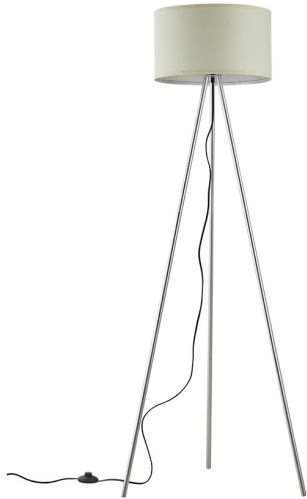

Braytron

PRODUCT DATASHEET

MODEL NO

BV06-00033

DESCRIPTION

BRY-F003T-1H-1xE27-BEJ-FLOOR LAMP

BRAYTRON SRL

Bulaverdul iuliu maniu, Nr.616, Sector 6, 061129, Bucuresti-ROMANIA

info@braytron.com

www.braytron.com

Page 1-2

General Characteristics

Model No	:	BV06-00033
Main Family	:	Decorative CLS
Sub Family	:	Floor
Type	:	Floor Lamp
Body Color	:	Beige
Lamp Shape	:	N/A
Light Source	:	N/A
Socket	:	1xE27
Warranty	:	2 years
Class	:	Class I
IP	:	IP20

Electrical Characteristics

Voltage	:	220-240V
Material	:	Metal+Fabric
Frequency	:	50-60 Hz

Package Informations

N.W.	:	8,72 kgs
G.W.	:	10,92 kgs
PCS/CTN	:	4 pcs
Length	:	420 mm
Width	:	415 mm
Height	:	460 mm
EAN	:	5949097733659

Lamp Characteristics

Wattage	:	Max 1x23 w
---------	---	------------

Lamp Dimensions & Weight

Weight	:	2180 kgs
--------	---	----------