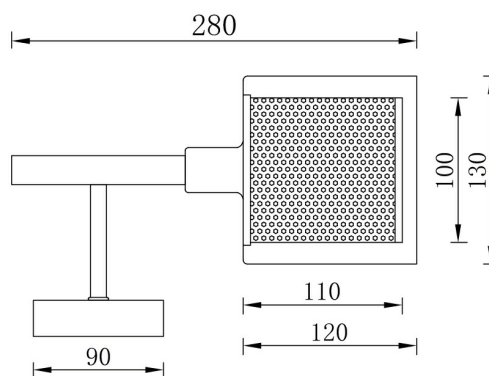

## PRODUCT DATASHEET

MODEL NO

BV01-00083

DESCRIPTION

BRY-S008W-1H-1xE14-CPR-WALL LIGHT

BRAYTRON SRL

Bulaverdul iuliu maniu, Nr.616, Sector 6, 061129, Bucuresti-ROMANIA

info@braytron.com

### Package Informations

N.W.	:	4,08 kgs
G.W.	:	6,68 kgs
PCS/CTN	:	6 pcs
Length	:	630 mm
Width	:	475 mm
Height	:	320 mm
EAN	:	5949097733840

### Lamp Dimensions & Weight

Weight	:	680 gr
--------	---	--------