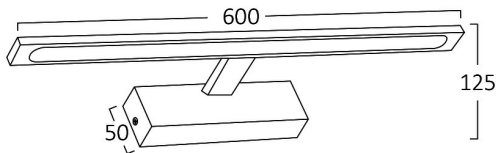

Braytron

PRODUCT DATASHEET

MODEL NO BN12-00781

DESCRIPTION BRY-ARIA-600-12W-3IN1-BLC-IP44 MIRROR LAMP

BRAYTRON SRL

Bulaverdul iuliu maniu, Nr.616, Sector 6, 061129, Bucuresti-ROMANIA

info@braytron.com

www.braytron.com