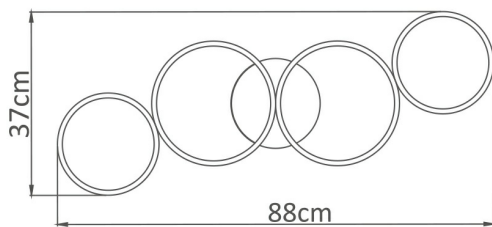

3 CCT

REMOTE

DIMMABLE