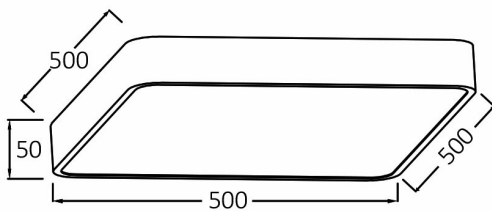

Braytron

PRODUCT DATASHEET

MODEL NO BH16-05297

DESCRIPTION BRY-BLADE-SS-SQR-WDN-45W-RMT-CEILING LIGHT

3 CCT

REMOTE

BRAYTRON SRL

Bulaverdul iuliu maniu, Nr.616, Sector 6, 061129, Bucuresti-ROMANIA

Electrical Characteristics

Lifetime (at 2.7 h/day)	:	20000 h
Voltage	:	220-240V
Power Factor	:	>0,9
Material	:	Metal
Working Temperature	:	-20 C-40 C
Frequency	:	50-60 Hz

Package Informations

N.W.	:	5,55 kgs
G.W.	:	7,55 kgs
PCS/CTN	:	3 pcs
Length	:	570 mm
Width	:	215 mm
Height	:	570 mm
EAN	:	5949097717086

Lamp Characteristics

Wattage	:	45 w
Color Temperature	:	3IN1
Quse Lumen	:	4650 lm
Color Rendering Index (CRI)	:	>80
Energy Efficiency Level	:	F
Beam Angle	:	120° Degrees

Lamp Dimensions & Weight

P. Length	:	500 mm
P. Width	:	500 mm
P. Height	:	50 mm
Weight	:	1850 gr