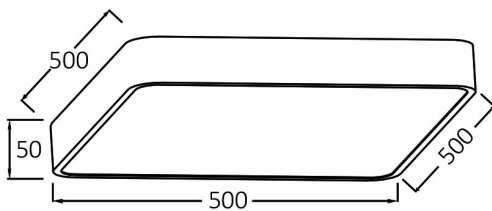

Braytron

PRODUCT DATASHEET

MODEL NO BH16-05291

DESCRIPTION BRY-BLADE-SS-SQR-BLC-45W-RMT-CEILING LIGHT

3 CCT

REMOTE

BRAYTRON SRL

Bulaverdul iuliu maniu, Nr.616, Sector 6, 061129, Bucuresti-ROMANIA

Electrical Characteristics

Lifetime (at 2.7 h/day)	:	20000 h
Voltage	:	220-240V
Power Factor	:	>0,9
Material	:	Metal
Working Temperature	:	-20 C-40 C
Frequency	:	50-60 Hz

Package Informations

N.W.	:	5,55 kgs
G.W.	:	7,55 kgs
PCS/CTN	:	3 pcs
Length	:	570 mm
Width	:	215 mm
Height	:	570 mm
EAN	:	5949097717062

Lamp Characteristics

Wattage	:	45 w
Color Temperature	:	3IN1
Quse Lumen	:	4650 lm
Color Rendering Index (CRI)	:	>80
Energy Efficiency Level	:	F
Beam Angle	:	120° Degrees

Lamp Dimensions & Weight

P. Length	:	500 mm
P. Width	:	500 mm
P. Height	:	50 mm
Weight	:	1850 gr