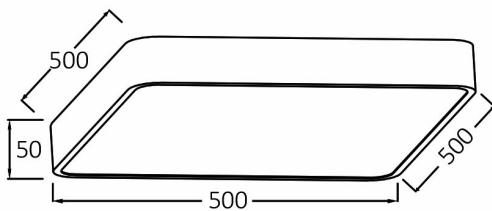

Braytron

PRODUCT DATASHEET

MODEL NO BH16-05290

DESCRIPTION BRY-BLADE-SS-SQR-WHT-45W-RMT-CEILING LIGHT

3 CCT

REMOTE

BRAYTRON SRL

Bulaverdul iuliu maniu, Nr.616, Sector 6, 061129, Bucuresti-ROMANIA

Electrical Characteristics

Lifetime (at 2.7 h/day)	:	20000 h
Voltage	:	220-240V
Power Factor	:	>0,9
Material	:	Metal
Working Temperature	:	-20 C-40 C
Frequency	:	50-60 Hz

Package Informations

N.W.	:	5,55 kgs
G.W.	:	7,55 kgs
PCS/CTN	:	3 pcs
Length	:	570 mm
Width	:	215 mm
Height	:	570 mm
EAN	:	5949097717048

Lamp Characteristics

Wattage	:	45 w
Color Temperature	:	3IN1
Quse Lumen	:	4650 lm
Color Rendering Index (CRI)	:	>80
Energy Efficiency Level	:	F
Beam Angle	:	120° Degrees

Lamp Dimensions & Weight

P. Length	:	500 mm
P. Width	:	500 mm
P. Height	:	50 mm
Weight	:	1850 gr