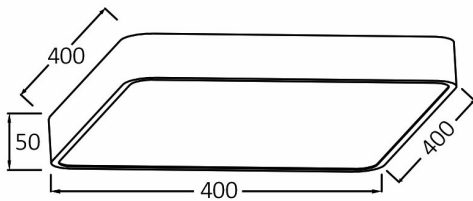

Braytron

PRODUCT DATASHEET

MODEL NO BH16-05180

DESCRIPTION BRY-BLADE-SS-SQR-WHT-36W-3IN1-CEILING LIGHT

3 CCT

BRAYTRON SRL

Bulaverdul iuliu maniu, Nr.616, Sector 6, 061129, Bucuresti-ROMANIA

info@braytron.com

Electrical Characteristics

Lifetime (at 2.7 h/day)	:	20000 h
Voltage	:	220-240V
Power Factor	:	>0,9
Material	:	Metal
Working Temperature	:	-20 C-40 C
Frequency	:	50-60 Hz

Package Informations

N.W.	:	7,8 kgs
G.W.	:	10,02 kgs
PCS/CTN	:	6 pcs
Length	:	465 mm
Width	:	415 mm
Height	:	470 mm
EAN	:	5949097717000

Lamp Characteristics

Wattage	:	36 w
Color Temperature	:	3IN1
Quse Lumen	:	3680 lm
Color Rendering Index (CRI)	:	>80
Energy Efficiency Level	:	F
Beam Angle	:	120° Degrees

Lamp Dimensions & Weight

P. Length	:	400 mm
P. Width	:	400 mm
P. Height	:	50 mm
Weight	:	1300 gr