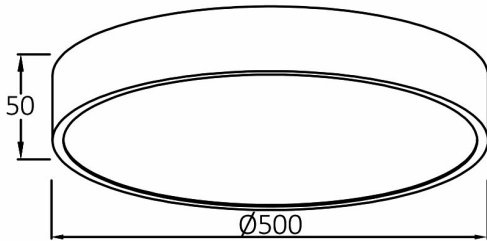

Braytron

PRODUCT DATASHEET

MODEL NO BH16-04297

DESCRIPTION BRY-BLADE-SR-RND-WDN-45W-RMT-CEILING LIGHT

BRAYTRON SRL

Bulavardul Iuliu Maniu, Nr.616, Sector 6, 061129, Bucuresti-ROMANIA

info@braytron.com

www.braytron.com