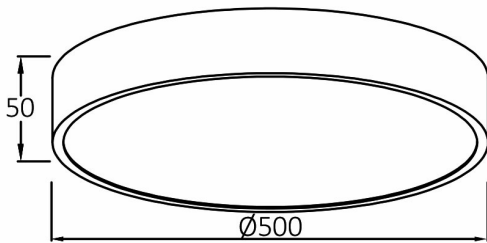

Braytron

PRODUCT DATASHEET

MODEL NO BH16-04291

DESCRIPTION BRY-BLADE-SR-RND-BLC-45W-RMT-CEILING LIGHT

BRAYTRON SRL

Bulavardul Iuliu Maniu, Nr.616, Sector 6, 061129, Bucuresti-ROMANIA

info@braytron.com

www.braytron.com