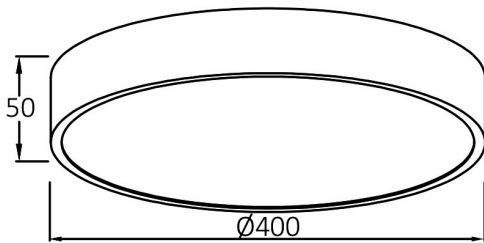

Braytron

PRODUCT DATASHEET

MODEL NO BH16-04181

DESCRIPTION BRY-BLADE-SR-RND-BLC-36W-3IN1-CEILING LIGHT

BRAYTRON SRL

Bulavardul Iuliu Maniu, Nr.616, Sector 6, 061129, Bucuresti-ROMANIA

info@braytron.com

www.braytron.com