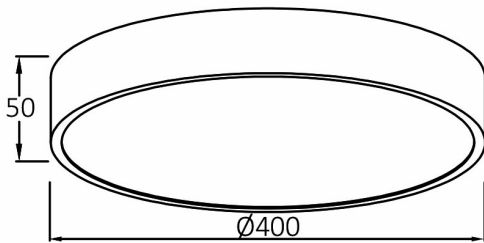

Braytron

PRODUCT DATASHEET

MODEL NO BH16-04180

DESCRIPTION BRY-BLADE-SR-RND-WHT-36W-3IN1-CEILING LIGHT

BRAYTRON SRL

Bulavardul Iuliu Maniu, Nr.616, Sector 6, 061129, Bucuresti-ROMANIA

info@braytron.com

www.braytron.com