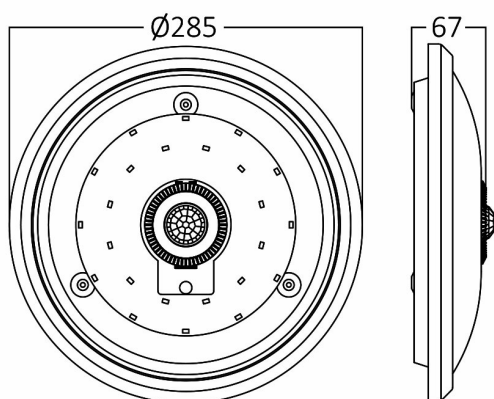

Braytron

PRODUCT DATASHEET

MODEL NO BC15-00310

DESCRIPTION BRY-SENSA-15W-SNS-4000K-LED CEILING LIGHT

BRAYTRON SRL

Bulaverdul iuliu maniu, Nr.616, Sector 6, 061129, Bucuresti-ROMANIA

info@braytron.com

www.braytron.com