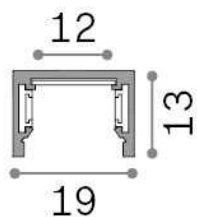

Info generali**Tecnico - Accessorio**

Indoor ceiling or wall mounted dimmable profile

Ean	8021696329581
Articolo	STICK PROFILE SURFACE 2000 mm
Installazione	Accessorio
Garanzia	5 years
Peso lordo	1.2 kg
Volume	0.11536 m ³

**Info tecniche e installative**

Peso netto	0.7 kg
Conformità	CE
Temperatura d'esercizio	0° ~ +40 °C
Efficienza a pieno carico	x
Dimmer	Dimmable, Phase-cut
Tipo accessorio	-
Alimentazione	48 V DC