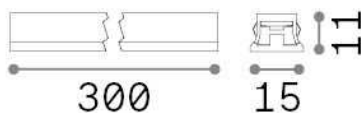

Info generali

Tecnico - Sistemi

Indoor track mounted linear fitting with integrated LED sources and direct light emission

Ean	8021696329468
Articolo	STICK ACCENT 06W
Installazione	Sistemi
Garanzia	5 years
Peso lordo	0.09 kg
Volume	0.000122 m ³

Info tecniche e installative

Peso netto	0.07 kg
Classe di isolamento	III
Grado di protezione	IP20
Conformità	CE
Temperatura d'esercizio	0° ~ +40 °C
Efficienza a pieno carico	x
Dimmer	1, Phase-cut
Alimentazione	48 V DC
Alimentatore	Required, remoted, not included Replaceable (by qualified operators only)
Accessori non inclusi	Stick profile