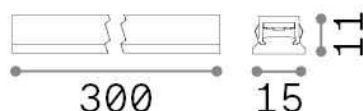

Info generali

Tecnico - Sistemi

Indoor track mounted linear fitting with integrated LED sources and direct light emission

Ean	8021696329444
Articolo	STICK WIDE 06W
Installazione	Sistemi
Garanzia	5 years
Peso lordo	0.08 kg
Volume	0.000122 m ³

Info tecniche e installative

Peso netto	0.07 kg
Classe di isolamento	III
Grado di protezione	IP20
Conformità	CE
Temperatura d'esercizio	0° ~ +40 °C
Efficienza a pieno carico	x
Dimmer	1, Phase-cut
Alimentazione	48 V DC
Alimentatore	Required, remoted, not included Replaceable (by qualified operators only)
Accessori non inclusi	Stick profile