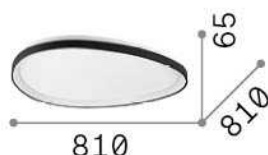

Info generali

Interno - Lampade da soffitto

Indoor ceiling or wall mounted dimmable lamp with integrated LED sources and direct light emission

Ean	8021696328980
Articolo	GEMINI PL D081 DALI/PUSH NERO
Installazione	Lampade da soffitto
Garanzia	5 years
Peso lordo	7.7 kg
Volume	0.088752 m ³

Info sorgente e prestazionali

Sorgente integrata	Integrated LED module
Sorgente sostituibile	Replaceable (by qualified operators only)
Potenza	42 W
Emissione	Direct
Consumo massimo	max 42,00 W
Caratteristiche LED	LED SMD
CCT LED	3000 K
Durata LED (t. 25°c)	30000 h
CRI	> 80
Fascio luminoso	-
Flusso sorgente	5400 lm
Flusso utile	2350 lm
Rischio fotobiologico	2
Potenza in stand-by	< 0.50 W