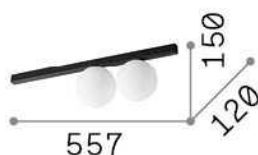

Info sorgente e prestazionali

Sorgente integrata	Light bulb (included)
Sorgente sostituibile	No
Potenza	G9 max 2 x 4 W
Emissione	Diffuse
Consumo massimo	-
Lampadina inclusa	1 - E14 OLIVA 4W 3000K CRI80 SATIN