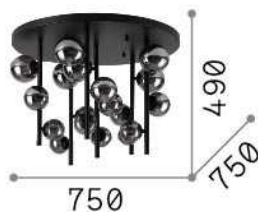

## Interno - Lampade da soffitto

Indoor ceiling mounted lamp with multiple sources and diffuse light emission

<b>Ean</b>	8021696328393
<b>Articolo</b>	PERLAGE PL18 BIANCO
<b>Installazione</b>	Lampade da soffitto
<b>Garanzia</b>	5 years
<b>Peso lordo</b>	10.5 kg
<b>Volume</b>	0.131424 m <sup>3</sup>

## Info sorgente e prestazionali

<b>Sorgente integrata</b>	Light bulb (included)
<b>Sorgente sostituibile</b>	No
<b>Potenza</b>	G9 max 18 x 15 W
<b>Emissione</b>	Diffuse
<b>Consumo massimo</b>	-
<b>Lampadina inclusa</b>	1 - E14 OLIVA 4W 3000K CRI80 SATIN