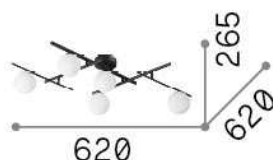

Info generali

Interno - Lampade da soffitto

Indoor ceiling or wall mounted bollard with multiple sources and diffuse light emission

Ean	8021696328225
Articolo	ATLAS PL5 BIANCO
Installazione	Lampade da soffitto
Garanzia	5 years
Peso lordo	4.04 kg
Volume	0.059052 m ³

Info tecniche e installative

Peso netto	2.4 kg
Classe di isolamento	II
Grado di protezione	IP20
Conformità	CE
Temperatura d'esercizio	0° ~ +40 °C
Efficienza a pieno carico	X
Dimmer	Determined by the light bulb
Alimentazione	220-240 V AC
Alimentatore	Not required

Info sorgente e prestazionali

Sorgente integrata	Light bulb (included)
Sorgente sostituibile	No
Potenza	G9 max 5 x 4 W
Emissione	Diffuse
Consumo massimo	-
Lampadina inclusa	1 - E14 OLIVA 4W 3000K CRI80 SATIN