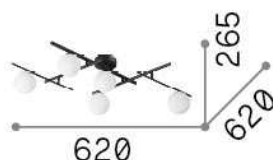

Info generali

Interno - Lampade da soffitto

Indoor ceiling or wall mounted bollard with multiple sources and diffuse light emission

Ean	8021696328218
Articolo	ATLAS PL5 NERO
Installazione	Lampade da soffitto
Garanzia	5 years
Peso lordo	4.04 kg
Volume	0.059052 m ³

Info tecniche e installative

Peso netto	2.4 kg
Classe di isolamento	II
Grado di protezione	IP20
Conformità	CE
Temperatura d'esercizio	0° ~ +40 °C
Efficienza a pieno carico	X
Dimmer	Determined by the light bulb
Alimentazione	220-240 V AC
Alimentatore	Not required

Info sorgente e prestazionali

Sorgente integrata	Light bulb (included)
Sorgente sostituibile	No
Potenza	G9 max 5 x 4 W
Emissione	Diffuse
Consumo massimo	-
Lampadina inclusa	1 - E14 OLIVA 4W 3000K CRI80 SATIN