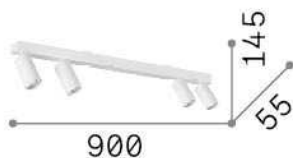

Info generali

Interno - Lampade da soffitto

Indoor ceiling or wall mounted adjustable linear fitting with multiple sources and direct light emission

Ean	8021696328195
Articolo	PROFILO PL4 NERO
Installazione	Lampade da soffitto
Garanzia	5 years
Peso lordo	3.46 kg
Volume	0.015066 m ³

Info tecniche e installative

Peso netto	1.9 kg
Classe di isolamento	II
Grado di protezione	IP20
Conformità	CE
Temperatura d'esercizio	0° ~ +40 °C
Efficienza a pieno carico	X
Dimmer	Determined by the light bulb
Alimentazione	220-240 V AC
Alimentatore	Not required
Orientabilità	vert. 0°-45° , orizz. 0°-20°

Info sorgente e prestazionali

Sorgente integrata	Light bulb (included)
Sorgente sostituibile	No
Potenza	GU10 max 4 x 28 W
Emissione	Direct
Consumo massimo	-
Lampadina inclusa	1 - E14 OLIVA 4W 3000K CRI80 SATIN