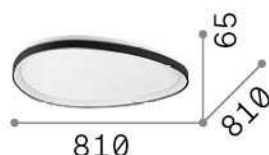

Info sorgente e prestazionali

Sorgente integrata	Integrated LED module
Sorgente sostituibile	Replaceable (by qualified operators only)
Potenza	41 W
Emissione	Direct
Consumo massimo	max 41,00 W
Caratteristiche LED	LED SMD
CCT LED	3000 K
Durata LED (t. 25°c)	30000 h
CRI	> 80
Fascio luminoso	-
Flusso sorgente	5400 lm
Flusso utile	2350 lm
Rischio fotobiologico	2