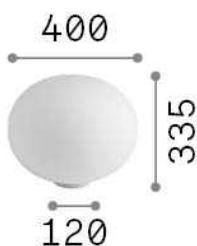

## Interno - Lampade da tavolo

Indoor table lamp with in-built switch and diffuse light emission

<b>Ean</b>	8021696327914
<b>Articolo</b>	SMARTIES TL1 D40
<b>Installazione</b>	Lampade da tavolo
<b>Garanzia</b>	5 years
<b>Peso lordo</b>	4.01 kg
<b>Volume</b>	0.081 m <sup>3</sup>