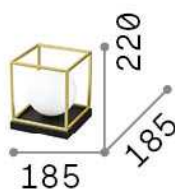

Info sorgente e prestazionali

Sorgente integrata	Light bulb (not included)
Sorgente sostituibile	No
Potenza	0 max 1 x 28 W
Emissione	Diffuse
Consumo massimo	-