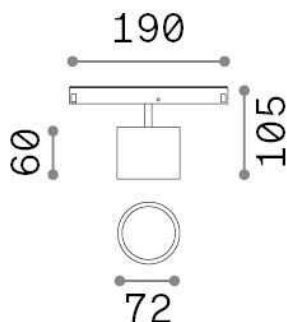

Info generali

Tecnico - Sistemi

Indoor track mounted projector with integrated LED sources and direct light emission

Ean	8021696327556
Articolo	EGO TRACK SINGLE BIG 10W 3000K ON-OFF WH
Installazione	Sistemi
Garanzia	5 years
Peso lordo	0.54 kg
Volume	0.002556 m ³

Info tecniche e installative

Peso netto	0.35 kg
Classe di isolamento	III
Grado di protezione	IP20
Conformità	CE
Temperatura d'esercizio	0° ~ +40 °C
Efficienza a pieno carico	X
Dimmer	NO, On-Off
Alimentazione	48 V DC
Alimentatore	Required, remoted, not included NO
Accessori non inclusi	Ego profile

Info sorgente e prestazionali

Sorgente integrata	Integrated LED module
Sorgente sostituibile	Replaceable (by qualified operators only)
Potenza	10 W
Emissione	Direct
Consumo massimo	max 10,00 W
Caratteristiche LED	LED COB CITIZEN
CCT LED	3000 K
Durata LED (t. 25°c)	50000 h
CRI	> 90
SDCM	3
Fascio luminoso	38°
UGR massimo	< 19
Flusso sorgente	1000 lm
Flusso utile	750 lm
Rischio fotobiologico	1