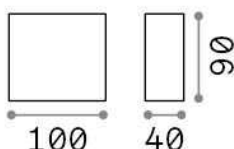

Info sorgente e prestazionali

Sorgente integrata	Light bulb (not included)
Sorgente sostituibile	No
Potenza	G9 max 1 x 15 W
Emissione	Direct
Consumo massimo	-