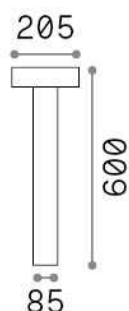

### Esterno - Lampade da terra

Outdoor ground mounted bollard with direct light emission

<b>Ean</b>	8021696326917
<b>Articolo</b>	TESLA PT4 H60 NERO
<b>Installazione</b>	Lampade da terra
<b>Garanzia</b>	5 years
<b>Peso lordo</b>	3 kg
<b>Volume</b>	0.027342 m <sup>3</sup>

## Info tecniche e installative

<b>Peso netto</b>	2.56 kg
<b>Classe di isolamento</b>	I
<b>Grado di protezione</b>	IP44
<b>Conformità</b>	CE
<b>Temperatura d'esercizio</b>	-15° ~ +45 °C
<b>Efficienza a pieno carico</b>	X
<b>Dimmer</b>	Determined by the light bulb
<b>Alimentazione</b>	220-240 V AC
<b>Alimentatore</b>	Not required

## Info sorgente e prestazionali

<b>Sorgente integrata</b>	Light bulb (not included)
<b>Sorgente sostituibile</b>	No
<b>Potenza</b>	G9 max 4 x 15 W
<b>Emissione</b>	Direct
<b>Consumo massimo</b>	-