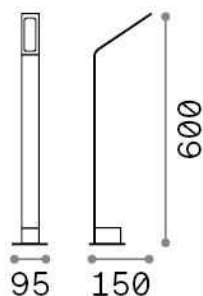

Info generali

Esterno - Lampade da terra

Outdoor ground mounted bollard with integrated LED sources and direct light emission

Ean	8021696326696
Articolo	AGOS PT H60 3000K NERO
Installazione	Lampade da terra
Garanzia	5 years
Peso lordo	1.25 kg
Volume	0.00961 m ³

Info tecniche e installative

Peso netto	0.95 kg
Classe di isolamento	I
Grado di protezione	IP54
Conformità	CE
Temperatura d'esercizio	-15° ~ +45 °C
Efficienza a pieno carico	X
Dimmer	NO, On-Off
Alimentazione	220-240 V AC 50 Hz
Alimentatore	In-built, included Replaceable (by qualified operators only)

Info sorgente e prestazionali

Sorgente integrata	Integrated LED module
Sorgente sostituibile	No
Potenza	6,5 W
Emissione	Direct
Consumo massimo	max 6,50 W
Caratteristiche LED	LED SMD
CCT LED	3000 K
Durata LED (t. 25°c)	25000 h
CRI	> 90
SDCM	3
Fascio luminoso	120*70°
Flusso sorgente	670 lm
Flusso utile	560 lm
Rischio fotobiologico	1