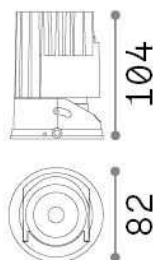

## Tecnico - Lampade da incasso

Indoor ceiling recessed adjustable projector with integrated LED sources and direct light emission

<b>Ean</b>	8021696324852
<b>Articolo</b>	ZEUS SOURCE 21W 4000K
<b>Installazione</b>	Lampade da incasso
<b>Garanzia</b>	5 years
<b>Peso lordo</b>	0.74 kg
<b>Volume</b>	0.002922 m <sup>3</sup>

## Info tecniche e installative

<b>Peso netto</b>	0.59 kg
<b>Classe di isolamento</b>	II
<b>Grado di protezione</b>	IP20
<b>Conformità</b>	CE
<b>Temperatura d'esercizio</b>	0° ~ +40 °C
<b>Efficienza a pieno carico</b>	X
<b>Dimmer</b>	NO, On-Off
<b>Alimentazione</b>	220-240 V AC 50/60 Hz
<b>Alimentatore</b>	Separate, included Replaceable (by qualified operators only), electronic, tridonic
<b>Accessori non inclusi</b>	Frame, Reflector, Narrow beam lens, Honeycomb filter, Dimmable driver