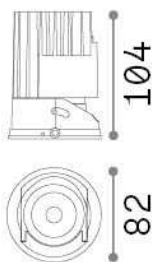

## Tecnico - Lampade da incasso

Indoor ceiling recessed adjustable projector with integrated LED sources and direct light emission

<b>Ean</b>	8021696324845
<b>Articolo</b>	ZEUS SOURCE 21W 3000K
<b>Installazione</b>	Lampade da incasso
<b>Garanzia</b>	5 years
<b>Peso lordo</b>	0.74 kg
<b>Volume</b>	0.002922 m <sup>3</sup>

## Info tecniche e installative

<b>Peso netto</b>	0.59 kg
<b>Classe di isolamento</b>	II
<b>Grado di protezione</b>	IP20
<b>Conformità</b>	CE
<b>Temperatura d'esercizio</b>	0° ~ +40 °C
<b>Efficienza a pieno carico</b>	X
<b>Dimmer</b>	NO, On-Off
<b>Alimentazione</b>	220-240 V AC 50/60 Hz
<b>Alimentatore</b>	Separate, included Replaceable (by qualified operators only), electronic, tridonic
<b>Accessori non inclusi</b>	Frame, Reflector, Narrow beam lens, Honeycomb filter, Dimmable driver