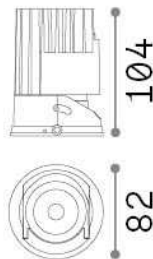

## Tecnico - Lampade da incasso

Indoor ceiling recessed adjustable projector with integrated LED sources and direct light emission

<b>Ean</b>	8021696324838
<b>Articolo</b>	ZEUS SOURCE 21W 2700K
<b>Installazione</b>	Lampade da incasso
<b>Garanzia</b>	5 years
<b>Peso lordo</b>	0.74 kg
<b>Volume</b>	0.002922 m <sup>3</sup>

## Info tecniche e installative

<b>Peso netto</b>	0.59 kg
<b>Classe di isolamento</b>	II
<b>Grado di protezione</b>	IP20
<b>Conformità</b>	CE
<b>Temperatura d'esercizio</b>	0° ~ +40 °C
<b>Efficienza a pieno carico</b>	X
<b>Dimmer</b>	NO, On-Off
<b>Alimentazione</b>	220-240 V AC 50/60 Hz
<b>Alimentatore</b>	Separate, included Replaceable (by qualified operators only), electronic, tridonic
<b>Accessori non inclusi</b>	Frame, Reflector, Narrow beam lens, Honeycomb filter, Dimmable driver