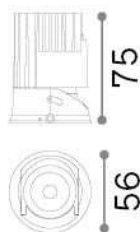

Info generali

Tecnico - Lampade da incasso

Indoor ceiling recessed adjustable projector with integrated LED sources and direct light emission

Ean	8021696324821
Articolo	ZEUS SOURCE 13W 4000K
Installazione	Lampade da incasso
Garanzia	5 years
Peso lordo	0.45 kg
Volume	0.001387 m ³

Info tecniche e installative

Peso netto	0.3 kg
Classe di isolamento	II
Grado di protezione	IP20
Conformità	CE
Temperatura d'esercizio	0° ~ +40 °C
Efficienza a pieno carico	X
Dimmer	NO, On-Off
Alimentazione	220-240 V AC 50/60 Hz
Alimentatore	Separate, included Replaceable (by qualified operators only), electronic, tridonic
Accessori non inclusi	Frame, Reflector, Narrow beam lens, Honeycomb filter, Dimmable driver