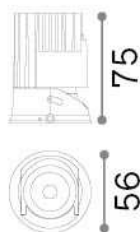

Info generali

Tecnico - Lampade da incasso

Indoor ceiling recessed adjustable projector with integrated LED sources and direct light emission

Ean	8021696324814
Articolo	ZEUS SOURCE 13W 3000K
Installazione	Lampade da incasso
Garanzia	5 years
Peso lordo	0.45 kg
Volume	0.001387 m ³

Info tecniche e installative

Peso netto	0.3 kg
Classe di isolamento	II
Grado di protezione	IP20
Conformità	CE
Temperatura d'esercizio	0° ~ +40 °C
Efficienza a pieno carico	X
Dimmer	NO, On-Off
Alimentazione	220-240 V AC 50/60 Hz
Alimentatore	Separate, included Replaceable (by qualified operators only), electronic, tridonic
Accessori non inclusi	Frame, Reflector, Narrow beam lens, Honeycomb filter, Dimmable driver