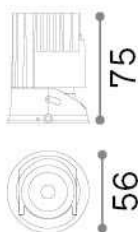

## Tecnico - Lampade da incasso

Indoor ceiling recessed adjustable projector with integrated LED sources and direct light emission

<b>Ean</b>	8021696324807
<b>Articolo</b>	ZEUS SOURCE 13W 2700K
<b>Installazione</b>	Lampade da incasso
<b>Garanzia</b>	5 years
<b>Peso lordo</b>	0.45 kg
<b>Volume</b>	0.001387 m <sup>3</sup>

## Info tecniche e installative

<b>Peso netto</b>	0.3 kg
<b>Classe di isolamento</b>	II
<b>Grado di protezione</b>	IP20
<b>Conformità</b>	CE
<b>Temperatura d'esercizio</b>	0° ~ +40 °C
<b>Efficienza a pieno carico</b>	X
<b>Dimmer</b>	NO, On-Off
<b>Alimentazione</b>	220-240 V AC 50/60 Hz
<b>Alimentatore</b>	Separate, included Replaceable (by qualified operators only), electronic, tridonic
<b>Accessori non inclusi</b>	Frame, Reflector, Narrow beam lens, Honeycomb filter, Dimmable driver