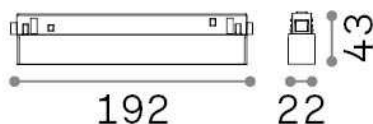

### Tecnico - Sistemi

Indoor track mounted dimmable linear fitting with integrated LED sources and direct light emission

<b>Ean</b>	8021696323596
<b>Articolo</b>	EGO ACCENT 07W 4000K ON-OFF BK
<b>Installazione</b>	Sistemi
<b>Garanzia</b>	5 years
<b>Peso lordo</b>	0.19 kg
<b>Volume</b>	0.001254 m <sup>3</sup>

## Info tecniche e installative

<b>Peso netto</b>	0.14 kg
<b>Classe di isolamento</b>	III
<b>Grado di protezione</b>	IP20
<b>Conformità</b>	CE
<b>Temperatura d'esercizio</b>	0° ~ +40 °C
<b>Efficienza a pieno carico</b>	X
<b>Dimmer</b>	NO, On-Off
<b>Alimentazione</b>	48 V DC
<b>Alimentatore</b>	Required, remoted, not included NO
<b>Orientabilità</b>	vert. 0°-90°
<b>Accessori non inclusi</b>	Ego profile