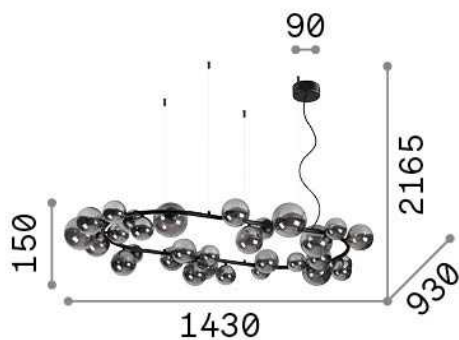

## Interno - Sospensioni

Indoor suspended lamp with multiple sources and diffuse light emission

<b>Ean</b>	8021696322780
<b>Articolo</b>	PERLAGE SP30 AMBRA
<b>Installazione</b>	Sospensioni
<b>Garanzia</b>	5 years
<b>Peso lordo</b>	13.06 kg
<b>Volume</b>	0.27216 m <sup>3</sup>

## Info tecniche e installative

<b>Peso netto</b>	8.92 kg
<b>Classe di isolamento</b>	II
<b>Grado di protezione</b>	IP20
<b>Conformità</b>	CE
<b>Temperatura d'esercizio</b>	0° ~ +40 °C
<b>Efficienza a pieno carico</b>	X
<b>Dimmer</b>	Determined by the light bulb
<b>Alimentazione</b>	220-240 V AC
<b>Alimentatore</b>	Not required

## Info sorgente e prestazionali

<b>Sorgente integrata</b>	Light bulb (included)
<b>Sorgente sostituibile</b>	Replaceable
<b>Potenza</b>	G9 max 30 x 15 W
<b>Emissione</b>	Diffuse
<b>Consumo massimo</b>	-
<b>Lampadina inclusa</b>	1 - E14 OLIVA 4W 3000K CRI80 SATIN