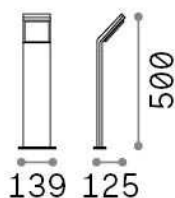

Info generali

Esterno - Lampade da terra

Outdoor ground mounted bollard with integrated LED sources and direct light emission

Ean	8021696322582
Articolo	STYLE PT H050 BIANCO 4000K
Installazione	Lampade da terra
Garanzia	5 years
Peso lordo	1.02 kg
Volume	0.012167 m ³

Info tecniche e installative

Peso netto	1.02 kg
Classe di isolamento	I
Grado di protezione	IP54
Conformità	CE
Temperatura d'esercizio	-15° ~ +45 °C
Dimmer	NO, On-Off
Alimentazione	100-240 V AC 50/60 Hz
Alimentatore	In-built, included Replaceable (by qualified operators only), electronic

Info sorgente e prestazionali

Sorgente integrata	Integrated LED module
Sorgente sostituibile	No
Potenza	9 W
Emissione	Direct
Consumo massimo	max 9,00 W
Caratteristiche LED	LED SMD
CCT LED	4000 K
Durata LED (t. 25°c)	30000 h
CRI	> 80
Fascio luminoso	120°
Flusso sorgente	1100 lm
Flusso utile	960 lm