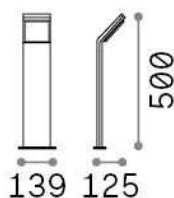

Info generali

Esterno - Lampade da terra

Outdoor ground mounted bollard with integrated LED sources and direct light emission

Ean	8021696322568
Articolo	STYLE PT H050 COFFEE 4000K
Installazione	Lampade da terra
Garanzia	5 years
Peso lordo	1.02 kg
Volume	0.012167 m ³

Info tecniche e installative

Peso netto	1.02 kg
Classe di isolamento	I
Grado di protezione	IP54
Conformità	CE
Temperatura d'esercizio	-15° ~ +45 °C
Dimmer	NO, On-Off
Alimentazione	100-240 V AC 50/60 Hz
Alimentatore	In-built, included Replaceable (by qualified operators only), electronic

Info sorgente e prestazionali

Sorgente integrata	Integrated LED module
Sorgente sostituibile	No
Potenza	9 W
Emissione	Direct
Consumo massimo	max 9,00 W
Caratteristiche LED	LED SMD
CCT LED	4000 K
Durata LED (t. 25°c)	30000 h
CRI	> 80
Fascio luminoso	120°
Flusso sorgente	1100 lm
Flusso utile	820 lm